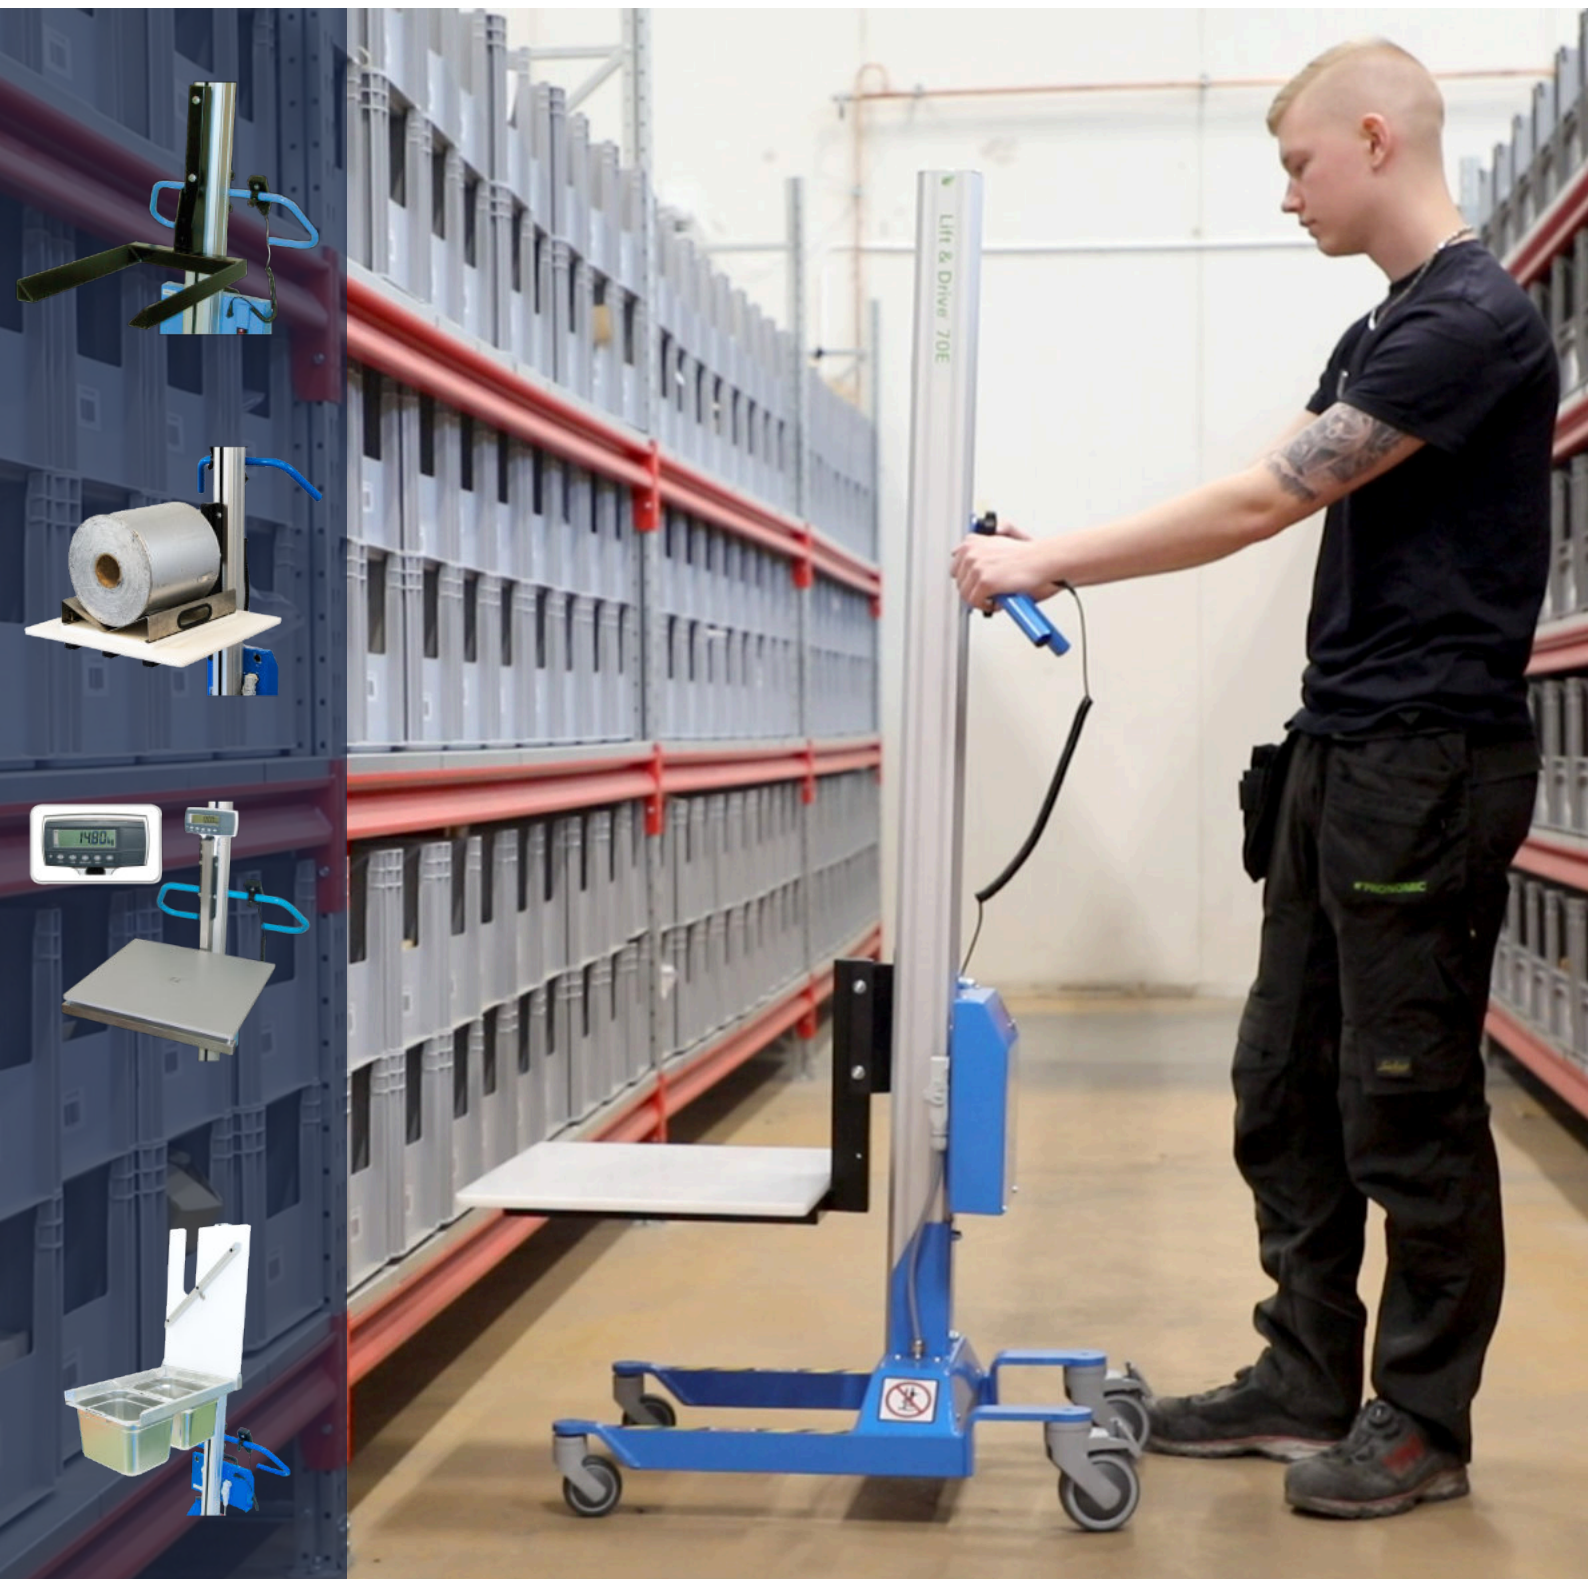

Lift&Drive 70E / 90E

Kun haluat paremman työympäristön

Kyvykkyyttä kun tarvitset sitä

Lift&Drive 70E ja Lift&Drive 90E ovat kompakteimmat mallimme, mutta siitä huolimatta erittäin suorituskykyiset. Vaunut ovat kokonsa ansiosta helppoja varastoida, kun niitä ei käytetä, joten ne sopivat erityisen hyvin työympäristöihin, kuten ruokalait ja keittiöt, toimistotilat, kirjastot tai kaupat.

Vaunut ovat vaivattomia ja vakaita käyttää. Nostokapasiteetti on 70 kg Lift&Drive 70E-mallissa ja 90 kg Lift&Drive 90E-mallissa.

Ohjaustanko on helposti säädettävissä kenelle tahansa käyttäjälle sopivaksi, ja turvaominaisuudet, kuten

ylikuormitussuoja ja turvakytin, tekevät vaunusta turvallisen käyttää myös kokemattomille käyttäjille.

Matala vierintävastus yhdessä optimaalisen painokapasiteettisuhteen kanssa mahdollistavat ergonomisen ja turvallisen nostamisen ilman venähdysriskiä. Kestävä, korkealaatuinen rakenne vaatii hyvin vähän huoltotoimia.

Matala rakenne
Mahtuu tavaralavojen alle, helpottaen tavaroiden purkamista ja lastaamista.

- Luotettava korkealaatuinen rakenne ja hyvin vähäinen kunnossapitotarve
- Sopii mihin tahansa tilaan pienen kokonsa ansiosta
- Vie vähän tilaa pysäköitynä
- Helppo ja turvallinen käyttää myös kokemattomille käyttäjille
- Säädettävissä eri käyttäjien mukaan